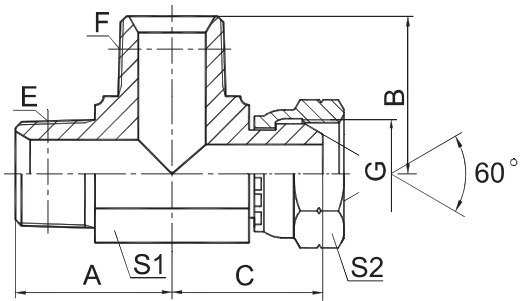

过渡接头 ADAPTER

CTTB-SP

英锥管外螺纹 / 英锥管外螺纹 / 英管内螺纹 60° 外锥
 BSPT MALE/BSPT MALE/BSP FEMALE 60° CONE

代号 PART NO.	螺纹 THREAD			尺寸 DIMENSIONS						
	E	F	G			A	B	C	S1	S2
CTTB-04SP	R1/4"X19	R1/4"X19	G1/4"X19			25.5	25.5	5.5	14	14
CTTB-06SP	R3/8"X19	R3/8"X19	G3/8"X19			28.5	28.5	6.3	16	16
CTTB-08SP	R1/2"X14	R1/2"X14	G1/2"X14			36	36	7.5	22	22
CTTB-12SP	R3/4"X14	R3/4"X14	G3/4"X14			43.5	43.5	10.9	27	27
CTTB-16SP	R1"X11	R1"X11	G1"X11			50	50	11.7	33	33
CTTB-20SP	R1.1/4"X11	R1.1/4"X11	G1.1/4"X11			56.5	56.5	11	41	41